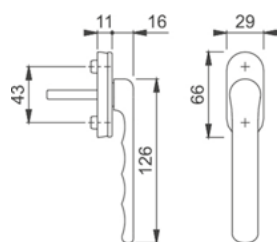

cerniera

Tornita a goccia con rondella, perno inox con sfera registrabile.

rostri antistrappo

Inseriti sul bordo dell'anta, in chiusura entrano nei corrispondenti fori del telaio fissi sul lato cerniere impedendo lo scardinamento della grata tra anta e telaio con arnesi tipo piede di porco e cacciaviti.

serratura

Ha 3 punti di chiusura con catenaccio a gancio con spinta antitaglio e aste interne comandate dal quadro maniglia. Bloccaggio con cilindro.

borchia decorativa

lancia decorativa

Per le lavorazioni speciali, ricambi e maggiorazioni far riferimento al catalogo generale TANK

9005 GR

**FINITURE MANIGLIA
di serie**

argento

nero

**MANIGLIA RIBASSATA
solo su richiesta**

nero

TANK
COLLEZIONE *light*

COLLEZIONE *light*