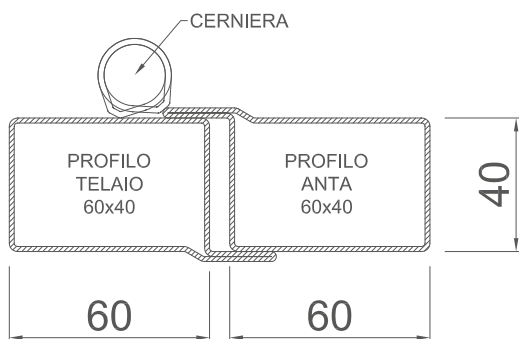

COLLEZIONE *light*

TELAIO A.L // standard

TELAIO B.L // fuori standard

TELAIO C.L // fuori standard

distanziatore di fissaggio

disponibile per tutti i modelli A.L // B.L // C.L
da 40 standard
da 60 e 80 su richiesta

cerniera

Tornita a goccia con rondella, perno inox con sfera registrabile.

rostri antistrappo

Inseriti sul bordo dell'anta, in chiusura entrano nei corrispondenti fori del telaio fissi sul lato cerniere impedendo lo scardinamento della grata tra anta e telaio con arnesi tipo piede di porco e cacciaviti.