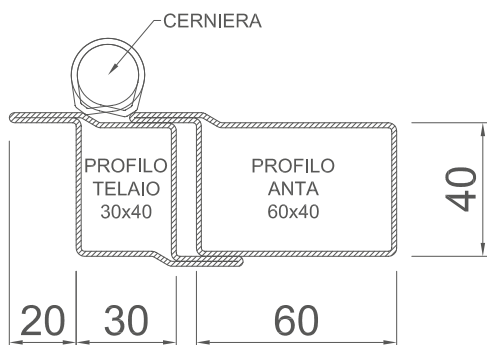

COLLEZIONE *light*

TELAIO A.L // standard

TELAIO B.L // fuori standard

TELAIO C.L // fuori standard

distanziatore di fissaggio

disponibile per tutti i modelli A.L // B.L // C.L
da 40 standard
da 60 e 80 su richiesta

cerniera

Tornita a goccia con rondella, perno inox con sfera registrabile.

rostri antistrappo

Inseriti sul bordo dell'anta, in chiusura entrano nei corrispondenti fori del telaio fissi sul lato cerniere impedendo lo scardinamento della grata tra anta e telaio con arnesi tipo piede di porco e cacciaviti.