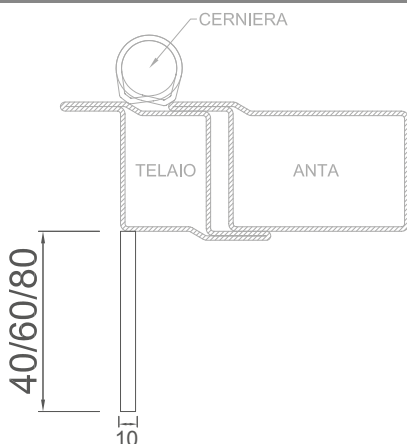

COLLEZIONE *light*

TELAIO A.L // standard

TELAIO B.L // fuori standard

TELAIO C.L // fuori standard

distanziatore di fissaggio

disponibile per tutti i modelli A.L // B.L // C.L
da 40 standard
da 60 e 80 su richiesta

cerniera

Tornita a goccia con rondella, perno inox con sfera registrabile.

rostri antistrappo

Inseriti sul bordo dell'anta, in chiusura entrano nei corrispondenti fori del telaio fissi sul lato cerniere impedendo lo scardinamento della grata tra anta e telaio con arnesi tipo piede di porco e cacciaviti.

chiusura

La chiusura superiore ed inferiore avviene mezzo di puntali antitaglio che si innestano all'interno del telaio in acciaio con chiusura della serratura.

maniglia

Mod. TOKYO HOPPE.

cilindro europeo