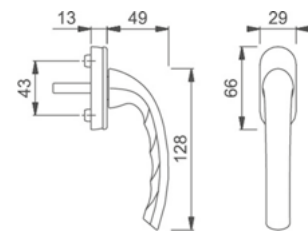

cerniera

Tornita a goccia con rondella, perno inox con sfera registrabile.

rostri antistrappo

Inseriti sul bordo dell'anta, in chiusura entrano nei corrispondenti fori del telaio fissi sul lato cerniere impedendo lo scardinamento della grata tra anta e telaio con arnesi tipo piede di porco e cacciaviti.

chiusura

La chiusura superiore ed inferiore avviene mezzo di puntali antitaglio che si innestano all'interno del telaio in acciaio con chiusura della serratura.

maniglia

Mod. TOKYO HOPPE.

cilindro europeo