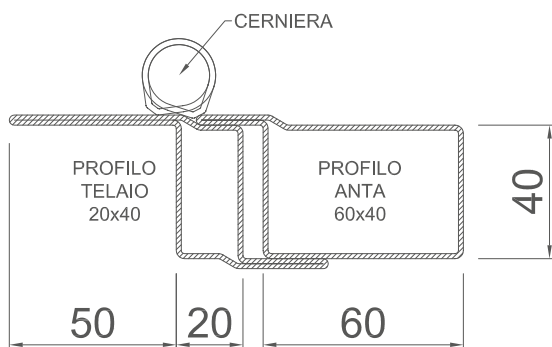

COLLEZIONE *light*

TELAIO A.L // standard

TELAIO B.L // fuori standard

TELAIO C.L // fuori standard

distanziatore di fissaggio

disponibile per tutti i modelli A.L // B.L // C.L
da 40 standard
da 60 e 80 su richiesta

cerniera

Tornita a goccia con rondella, perno inox con sfera registrabile.

rostri antistrappo

Inseriti sul bordo dell'anta, in chiusura entrano nei corrispondenti fori del telaio fissi sul lato cerniere impedendo lo scardinamento della grata tra anta e telaio con arnesi tipo piede di porco e cacciaviti.